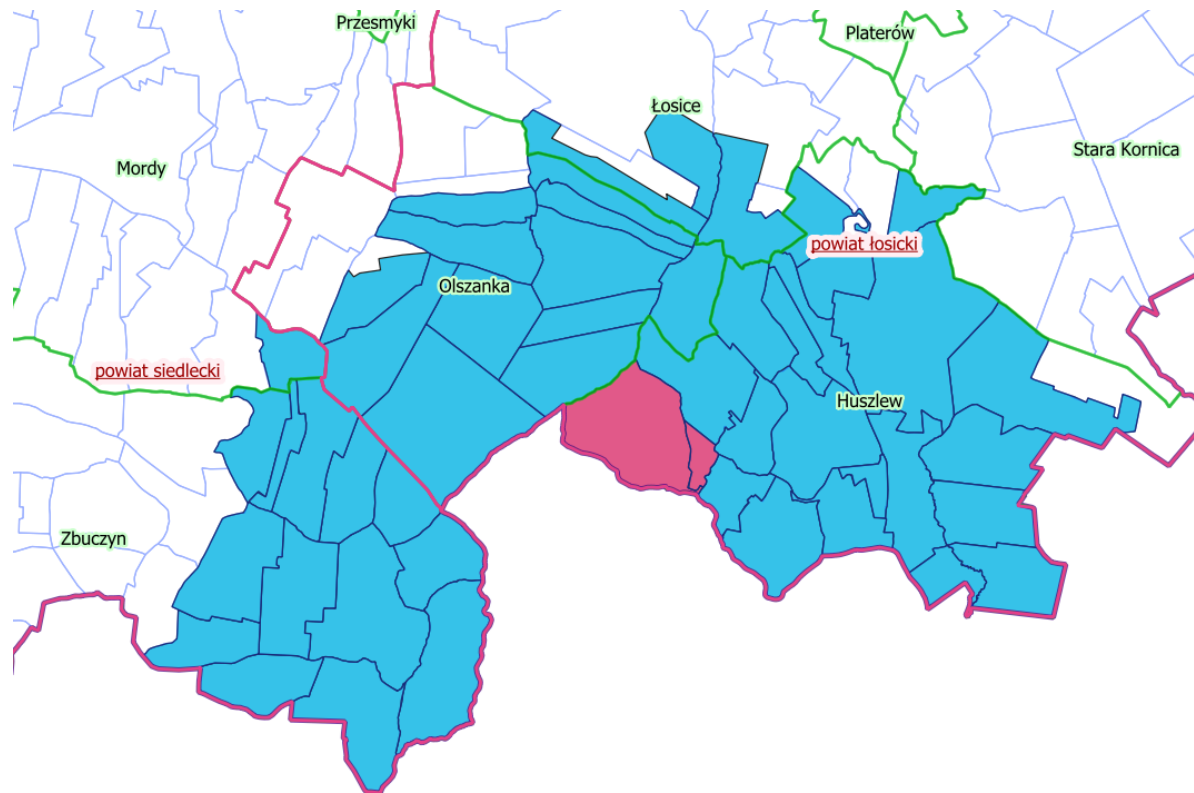

Załącznik do rozporządzenia Wojewody Mazowieckiego z dnia 26 lutego 2025 r.

LEGENDA:

- obszar zapowietrzony
- obszar zagrożony