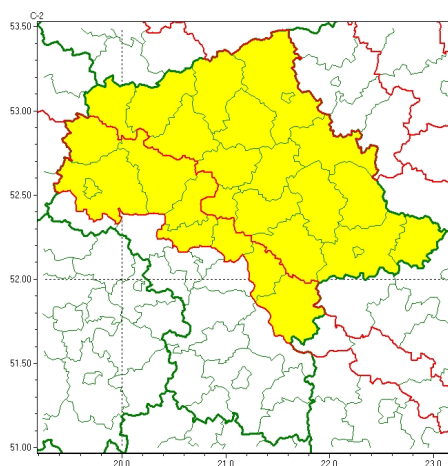

### Zasięg ostrzeżeń w województwie

Opady marznące  
2023-11-20 05:48

**WOJEWÓDZTWO MAZOWIECKIE**  
**OSTRZEŻENIA METEOROLOGICZNE ZBIORCZO NR 238**  
**WYKAZ OBOWIĄZUJĄCYCH OSTRZEŻEŃ**  
**o godz. 05:48 dnia 20.11.2023**

Zjawisko/Stopień zagrożenia	Opady marznące/1
Obszar (w nawiasie numer ostrzeżenia dla powiatu)	powiaty: ciechanowski(71), garwoliński(85), legionowski(72), łosicki(78), makowski(73), miński(77), mławski(73), nowodworski(70), ostrołęcki(76), Ostrołęka(76), ostrowski(75), otwocki(75), Płock(68), płocki(68), płoński(67), przasnyski(76), pułtuski(73), Siedlce(79), siedlecki(79), sierpecki(67), sokołowski(73), Warszawa(73), warszawski zachodni(72), węgrowski(76), wołomiński(73), wyszkowski(73), uroński(72)
Ważność	od godz. 15:00 dnia 20.11.2023 do godz. 09:00 dnia 21.11.2023
Prawdopodobieństwo	80%
Przebieg	Prognozowane są okresami słabe opady śniegu i śniegu z deszczem, przechodzące miejscami w słabe opady marznącego deszczu lub młotki powodujące gołoledź. Strefa opadów marzących przemieszcza się z północnego wschodu na południowy zachód.
SMS	IMGW-PIB OSTRZEŻENIA: MARZĄCE OPADY/1 mazowieckie (27 powiatów) od 15:00/20.11 do 09:00/21.11.2023 marznące opady, drogi liskie. Dotyczy powiatów: ciechanowski, garwoliński, legionowski, łosicki, makowski, miński, mławski, nowodworski, ostrołęcki, Ostrołęka, ostrowski, otwocki, Płock, płocki, płoński, przasnyski, pułtuski, Siedlce, siedlecki, sierpecki, sokołowski, Warszawa, warszawski zachodni, węgrowski, wołomiński, wyszkowski i uroński.
RSO	Woj. mazowieckie (27 powiatów), IMGW-PIB wydał ostrzeżenie pierwszego stopnia o opadach marzących
Uwagi	Brak.
Zjawisko/Stopień zagrożenia	Opady marznące/1